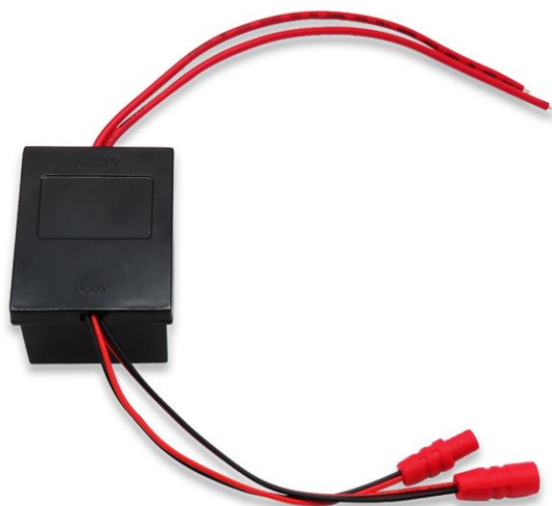

DC 双用电源

DC 单用电源

DC 单用电源

DC 双用带插头带卡扣

DC 双用带插头不带卡扣

两插双用电源

SM 双用电源

SM 单用电源

光线双用电源

电源裸板 906

电源裸板 3822

默认大外壳

## 两插双用适配器

默认大外壳

## 两插单用适配器

默认小外壳