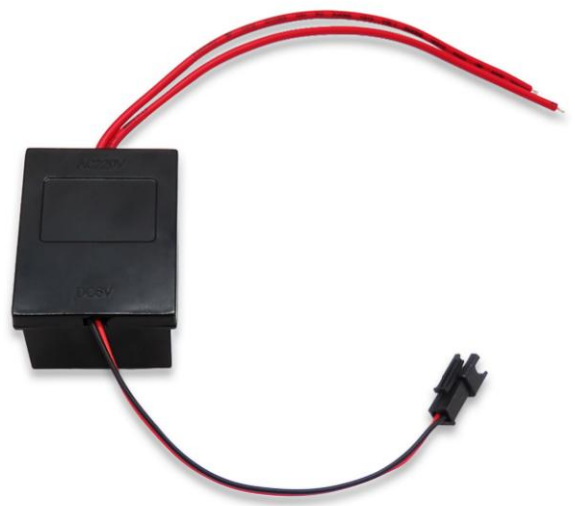

DC 双用电源

DC 单用电源

DC 单用电源

DC 双用带插头带卡扣

DC 双用带插头不带卡扣

两插双用电源

SM 双用电源

SM 单用电源

光线双用电源

电源裸板 906

电源裸板 3822

默认大外壳

## 两插双用适配器

默认大外壳

## 两插单用适配器

默认小外壳