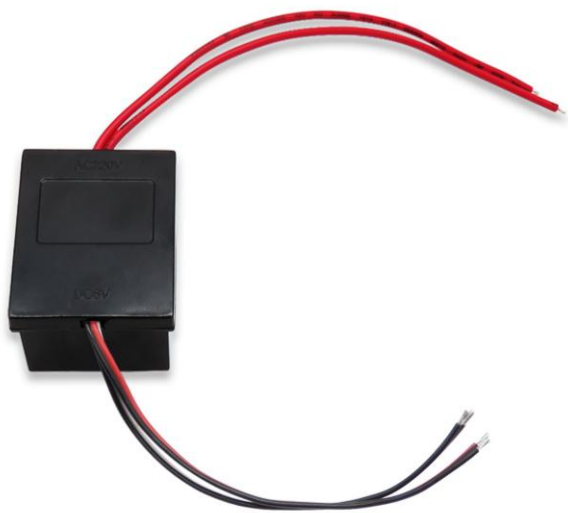

DC 双用电源

DC 单用电源

DC 单用电源

DC 双用带插头带卡扣

DC 双用带插头不带卡扣

两插双用电源

SM 双用电源

SM 单用电源

光线双用电源

电源裸板 906

电源裸板 3822

默认大外壳

## 两插双用适配器

默认大外壳

## 两插单用适配器

默认小外壳