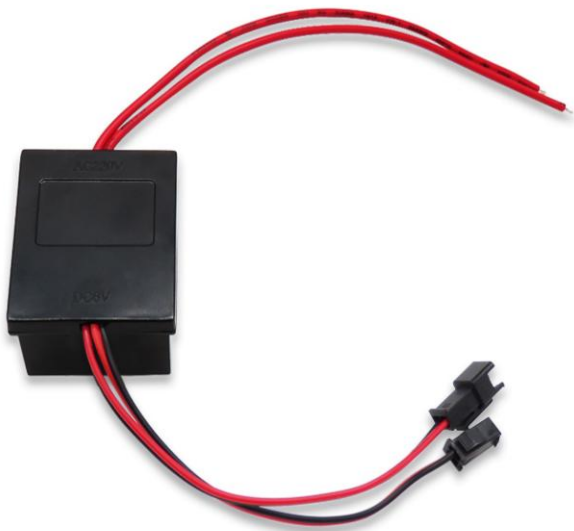

DC 双用电源

DC 单用电源

DC 单用电源

DC 双用带插头带卡扣

DC 双用带插头不带卡扣

两插双用电源

SM 双用电源

SM 单用电源

光线双用电源

电源裸板 906

电源裸板 3822

默认大外壳

## 两插双用适配器

默认大外壳

## 两插单用适配器

默认小外壳