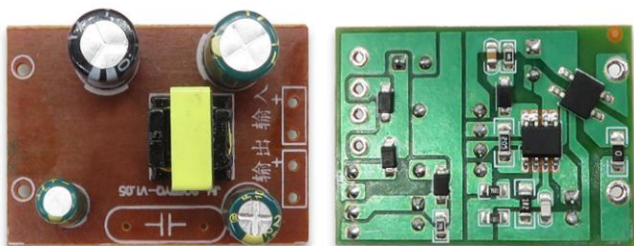

DC 双用电源

DC 单用电源

DC 单用电源

DC 双用带插头带卡扣

DC 双用带插头不带卡扣

两插双用电源

SM 双用电源

SM 单用电源

光线双用电源

电源裸板 906

电源裸板 3822

默认大外壳

## 两插双用适配器

默认大外壳

## 两插单用适配器

默认小外壳