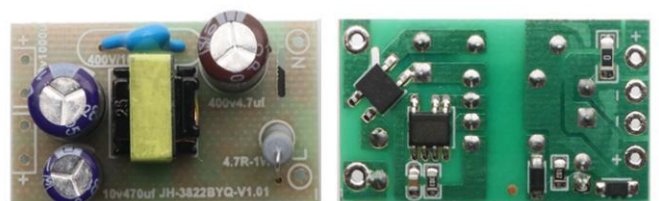

DC 双用电源

DC 单用电源

DC 单用电源

DC 双用带插头带卡扣

DC 双用带插头不带卡扣

两插双用电源

SM 双用电源

SM 单用电源

光线双用电源

电源裸板 906

电源裸板 3822

默认大外壳

## 两插双用适配器

默认大外壳

## 两插单用适配器

默认小外壳

5mm 单用适配器

5mm 母头电源

两插电源

12V 电源

6V 电源